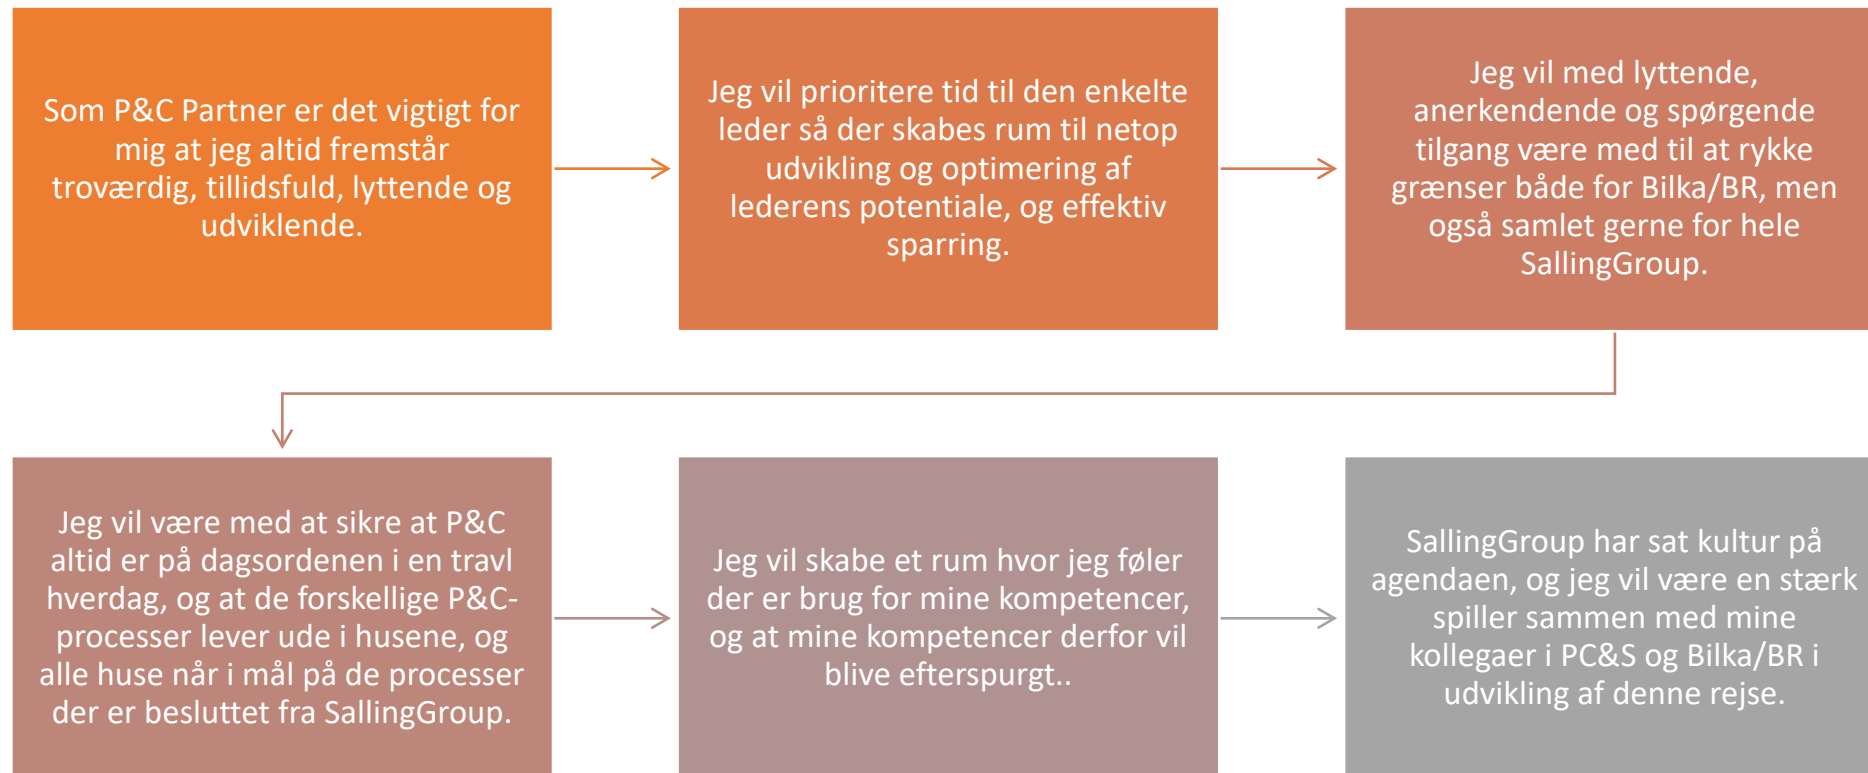

salling group

Mit personlige ledelsesgrundlag

Salling Group
Rosbjergvej 33
8220 Brabrand
+45 8778 5000
sallinggroup.com